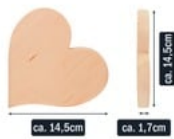

## Zirbenherz zum Stellen | mittel - ca. 14,5cm