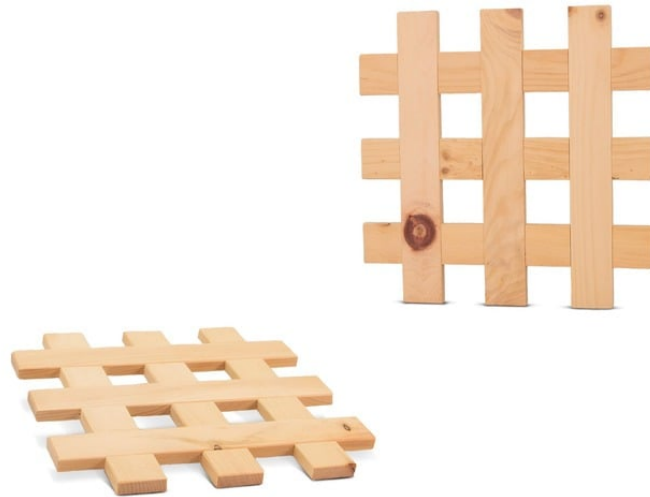

2 Stk. Untersetzer aus Zirbenholz - ca. 21x21x1cm - für Kochtöpfe, Blumenvasen - Deko

Beschreibung

SERVIEREN SIE KÜNFTIG DIREKT AM TISCH

Verwenden Sie die Untersetzer für heiße Kochtöpfe oder Pfannen – speziell als Servierunterlage bestens geeignet.

HANDWERK

Unsere Untersetzer aus Zirbe werden handwerklich, ohne Einsatz von automatischen CNC-Maschinen in unserer Tischlerei in Kärnten gefertigt. Mit Ihrem Einkauf unterstützen Sie den Erhalt eines regionalen Betriebes. Vielen Dank!

PRAKTISCH

Verwenden Sie unsere Untersetzer aus Zirbenholz, um den Kochtopf sicher und stilvoll auf jeder Oberfläche abzustellen.

FÜR ECHTE KENNER

Durch Zirbelino werden Zirbenprodukte zu einem wahren Zirben-Erlebnis! Der Einsatz hochwertiger Rohstoffe sorgt für eine klare, erfrischte Zirbenwelt.