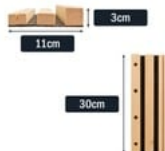

Zirbelino® Schreibtischablage | Wohlduftendes Zirbenholz | BHT ca. 25cm x 3cm x 11cm | Für's Büro und Zuhause

Beschreibung

Eine saubere und organisierte Arbeitsumgebung kann dazu beitragen, Ihre Produktivität und Effizienz zu verbessern. Der Schreibtisch ist in den meisten Büros das Herzstück und ein wichtiger Ort, an dem Entscheidungen getroffen und Aufgaben erledigt werden. Um sicherzustellen, dass dieser Bereich ordentlich und gut organisiert bleibt, benötigen Sie eine effektive Aufbewahrungslösung wie die Bürotischablage.

Die Bürotischablage ist eine praktische und elegante Möglichkeit, um Ihren Schreibtisch aufgeräumt und übersichtlich zu halten. Diese Ablage bietet eine großzügige Fläche, auf der Sie Ihre Notizblöcke, Flyer etc. aufbewahren können, während Sie gleichzeitig die kleineren Gegenstände, die normalerweise auf Ihrem Schreibtisch verstreut sind, in ihren jeweiligen Fächern unterbringen können.

Zu den Fächern der Bürotischablage gehören praktische Aufbewahrungsmöglichkeiten für Stifte, Karten, Handys, USB-Sticks, Notizzettel und vieles mehr. Die Fächer sind so angeordnet, dass Sie problemlos auf alle Ihre Arbeitsmaterialien zugreifen können, ohne dass Sie nach ihnen suchen müssen. Alles, was Sie brauchen, ist leicht zu finden und schnell zugänglich.