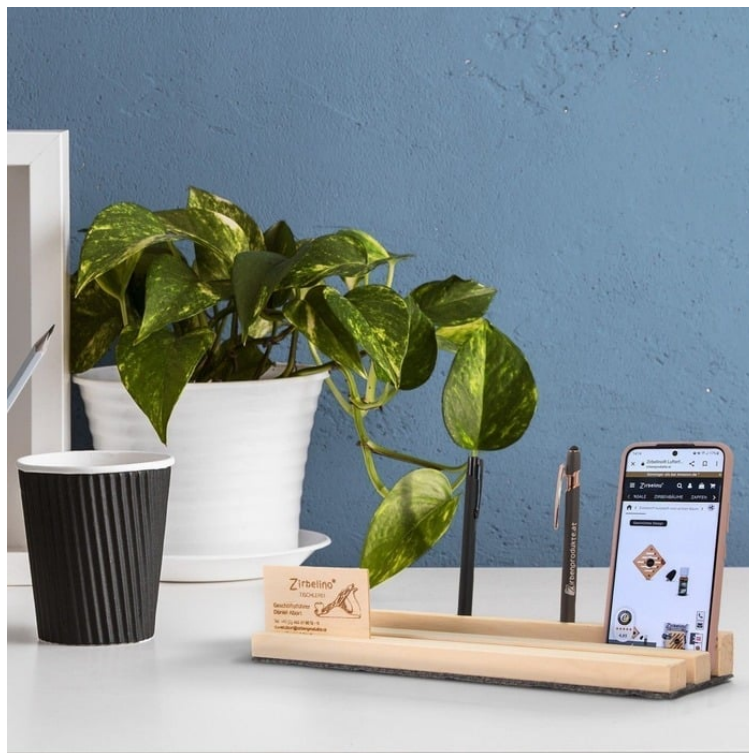

Zirbelino® Schreibtischablage | Wohlduftendes Zirbenholz | BHT ca. 25cm x 3cm x 11cm | Für's Büro und Zuhause

Beschreibung

Eine saubere und organisierte Arbeitsumgebung kann dazu beitragen, Ihre Produktivität und Effizienz zu verbessern. Der Schreibtisch ist in den meisten Büros das Herzstück und ein wichtiger Ort, an dem Entscheidungen getroffen und Aufgaben erledigt werden. Um sicherzustellen, dass dieser Bereich ordentlich und gut organisiert bleibt, benötigen Sie eine effektive Aufbewahrungslösung wie die Bürotischablage.

Die Bürotischablage ist eine praktische und elegante Möglichkeit, um Ihren Schreibtisch aufgeräumt und übersichtlich zu halten. Diese Ablage bietet eine großzügige Fläche, auf der Sie Ihre Notizblöcke, Flyer etc. aufbewahren können, während Sie gleichzeitig die kleineren Gegenstände, die normalerweise auf Ihrem Schreibtisch verstreut sind, in ihren jeweiligen Fächern unterbringen können.

Zu den Fächern der Bürotischablage gehören praktische Aufbewahrungsmöglichkeiten für Stifte, Karten, Handys, USB-Sticks, Notizzettel und vieles mehr. Die Fächer sind so angeordnet, dass Sie problemlos auf alle Ihre Arbeitsmaterialien zugreifen können, ohne dass Sie nach ihnen suchen müssen. Alles, was Sie brauchen, ist leicht zu finden und schnell zugänglich.