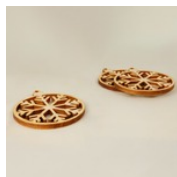

## 3 Stk. Schneeflocke Weihnachtsschmuck, Baumschmuck aus Zirbe für Weihnachten

### Beschreibung

Die Schneeflocke aus Zirbenholz ist eine stilvolle Ergänzung für die Weihnachtsdekoration. Dank präzisiertem Laserschnitt entsteht ein filigranes Design aus einem einzigen Stück Holz. Mit einer Stärke von 4 mm sowie Maßen von 7 cm Breite und 8 cm Höhe eignet sie sich perfekt als Baumschmuck oder winterliche Dekoration. Das Set enthält drei Stück.