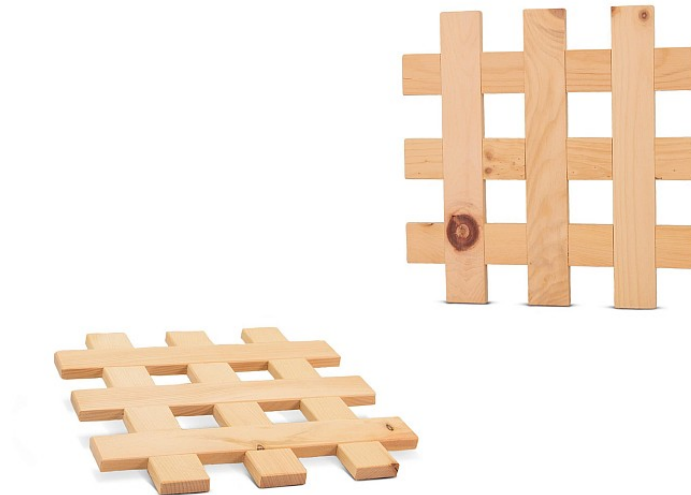

2 Stk. Untersetzer aus Zirbenholz - ca. 21x21x1cm - für Kochtöpfe, Blumenvasen - Deko

Beschreibung

SERVIEREN SIE KÜNFTIG DIREKT AM TISCH

Verwenden Sie die Untersetzer für heiße Kochtöpfe oder Pfannen - speziell als Servierunterlage bestens geeignet.

HANDWERK

Unsere Untersetzer aus Zirbe werden handwerklich, ohne Einsatz von automatischen CNC-Maschinen in unserer Tischlerei in Kärnten gefertigt. Mit Ihrem Einkauf unterstützen Sie den Erhalt eines regionalen Betriebes. Vielen Dank!

PRAKTISCH

Verwenden Sie unsere Untersetzer aus Zirbenholz, um den Kochtopf sicher und stilvoll auf jeder Oberfläche abzustellen.

FÜR ECHE KENNER

Durch Zirbelino werden Zirbenprodukte zu einem wahren Zirben-Erlebnis! Der Einsatz hochwertiger Rohstoffe sorgt für eine klare, erfrischte Zirbenwelt.