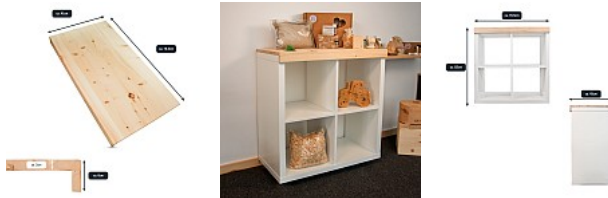

Zirbelino® Auflageplatte für Kallax-Kommode | Auflagebrett aus Zirbenholz | Plattenmaß: 761mm x 407mm x 19mm

Beschreibung

Das Auflagebrett aus Zirbenholz ist ein langlebiges und nachhaltiges Produkt, welches besonders ästhetisch ansprechend ist. Es ist eine tolle Idee um Ihrem Wohnraum neues Leben einzuhauchen und Ihr Kallax-Regal aufzuwerten.

ABMESSUNGEN

Korpus Naturmaß: 761mm x 392mm (das sind die Naturabmessungen Ihres Kallax Regales)

Plattenmaße: 761mm x 407mm (+15mm für vorne)

KEINE CHEMIE

100% luftgetrocknetes Zirbenholz. Wir liefern Ihnen eine unbehandelte, hochwertige Auflageplatte aus Zirbe.