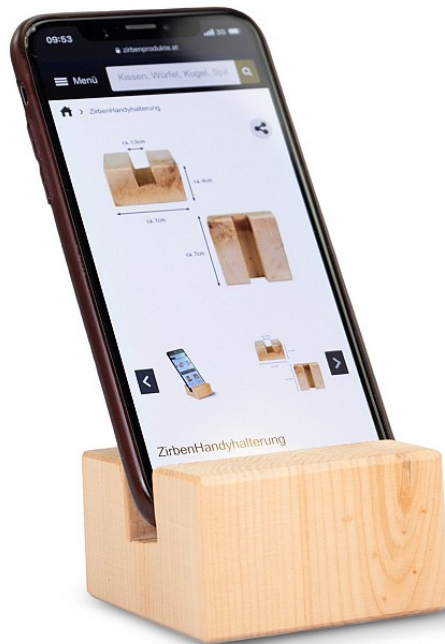

ZirbenHandyhalterung

Beschreibung

Für fast alle gängigen **Smartphones** geeignet.

HANDWERK

Unsere Handyhalter aus Zirbe werden handwerklich, ohne Einsatz von automatischen CNC-Maschinen in unserer eigenen Tischlerei in Kärnten gefertigt. Mit Ihrem Einkauf unterstützen Sie den Erhalt eines sozialen Betriebes. Vielen Dank!

FÜR HANDY AM ARBEITSPLATZ ODER ZUHAUSE AM NACHTKÄSTCHEN

Ob zuhause am Schreibtisch, beim Arbeitsplatz oder am Nachtkästchen - die ZirbenHandyhalterung ist immer für Ihr Smartphone da.

PRAXISNAH

Design und Praxisnähe sind das Motto. Handys gehören an einem regelmäßigen Ort abgestellt und sollte nicht ständig woanders herumliegen. Aufgeräumt ist aufgeräumt.

FÜR ECHTE KENNER

Durch Zirbelino werden Zirbenprodukte zu einem wahren Zirben-Erlebnis! Der Einsatz hochwertiger Rohstoffe sorgt für eine klare, erfrischte Zirbenwelt.

ZERTIFIZIERTE ZIRBE

Dieses Zirbenholz stammt aus nachhaltiger Waldbewirtschaftung und wurde von der Holzforschung Austria nach PEFC zertifiziert. Wir achten auf eine nachhaltige Produktion unserer Zirbenholzprodukte.